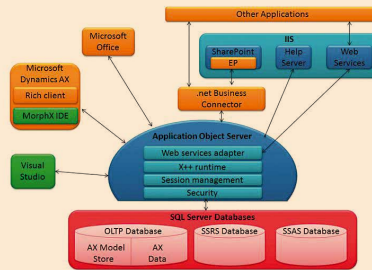

IN2 Dynamics korisni dodatni programi za Microsoft Dynamics AX

Microsoft Dynamics AX

Microsoft Dynamics AX je integrirano rešenje najnovije generacije namenjeno upravljanju i kontroli poslovanja, koje detaljno pokriva složene procese i operacije u srednjim i velikim preduzećima i holding kompanijama i uopšte kompanijama koje posluju u distribuiranom okruženju. Osnovni zadatak ovog moćnog rešenja je da objedini resurse, procese i tokove podataka u kompaniji. Microsoft Dynamics AX poseduje standardni, većini već uveliko prepoznatljiv Microsoft interfejs. Intuitivan i blizak korisnicima, izuzetno je jednostavan za korišćenje. U potpunosti je preveden na srpski jezik i lokalizovan tako da ispunjava sve zahteve koje nameće zakonska regulativa i poslovna praksa karakteristična za srpsko tržište.

MOĆNA PLATFORMA ZA RAZVOJ FUNKCIONALNOSTI

Microsoft Dynamics AX zahvaljujući troslojnoj arhitekturi podržava princip da se podaci skladište u bazi po-

data, da server pokreće poslovnu logiku aplikacije, a da klijentska aplikacija (korisnički interfejs) omogućava korisnicima da se povežu na server, pristupe poslovnoj logici i koriste podatke iz baze podataka. Korišćenjem

modela slojeva, arhitektura ovog rešenja na efikasan način razdvaja i kontroliše ažuriranja i modifikacije izvršene na aplikaciji. Takva struktura obezbeđuje moćnu i fleksibilnu platformu za razvoj poslovne logike, čija se ključna prednost ogleda u tome što se izmene u funkcionalnostima ne odražavaju na elemente aplikacije iz nižih nivoa.