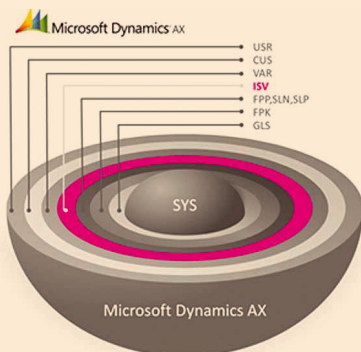

IN2 Dynamics korisni dodatni programi za Microsoft Dynamics AX

Microsoft Dynamics AX

Microsoft Dynamics AX je integrirano rešenje najnovije generacije namenjeno upravljanju i kontroli poslovanja, koje detaljno pokriva složene procese i operacije u srednjim i velikim preduzećima i holding kompanijama i uopšte kompanijama koje posluju u distribuiranom okruženju. Osnovni zadatak ovog moćnog rešenja je da objedini resurse, procese i tokove podataka u kompaniji. Microsoft Dynamics AX poseduje standardni, većini već uveliko prepoznatljiv Microsoft interfejs. Intuitivan i blizak korisnicima, izuzetno je jednostavan za korišćenje. U potpunosti je preveden na srpski jezik i lokalizovan tako da ispunjava sve zahteve koje nameće zakonska regulativa i poslovna praksa karakteristična za srpsko tržište.

MOĆNA PLATFORMA ZA RAZVOJ FUNKCIONALNOSTI

Microsoft Dynamics AX zahvaljujući troslojnoj arhitekturi podržava princip da se podaci skladište u bazi po-

data, da server pokreće poslovnu logiku aplikacije, a da klijentska aplikacija (korisnički interfejs) omogućava korisnicima da se povežu na server, pristupe poslovnoj logici i koriste podatke iz baze podataka. Korišćenjem

modela slojeva, arhitektura ovog rešenja na efikasan način razdvaja i kontroliše ažuriranja i modifikacije izvršene na aplikaciji. Takva struktura obezbeđuje moćnu i fleksibilnu platformu za razvoj poslovne logike, čija se ključna prednost ogleda u tome što se izmene u funkcionalnostima ne odražavaju na elemente aplikacije iz nižih nivoa.